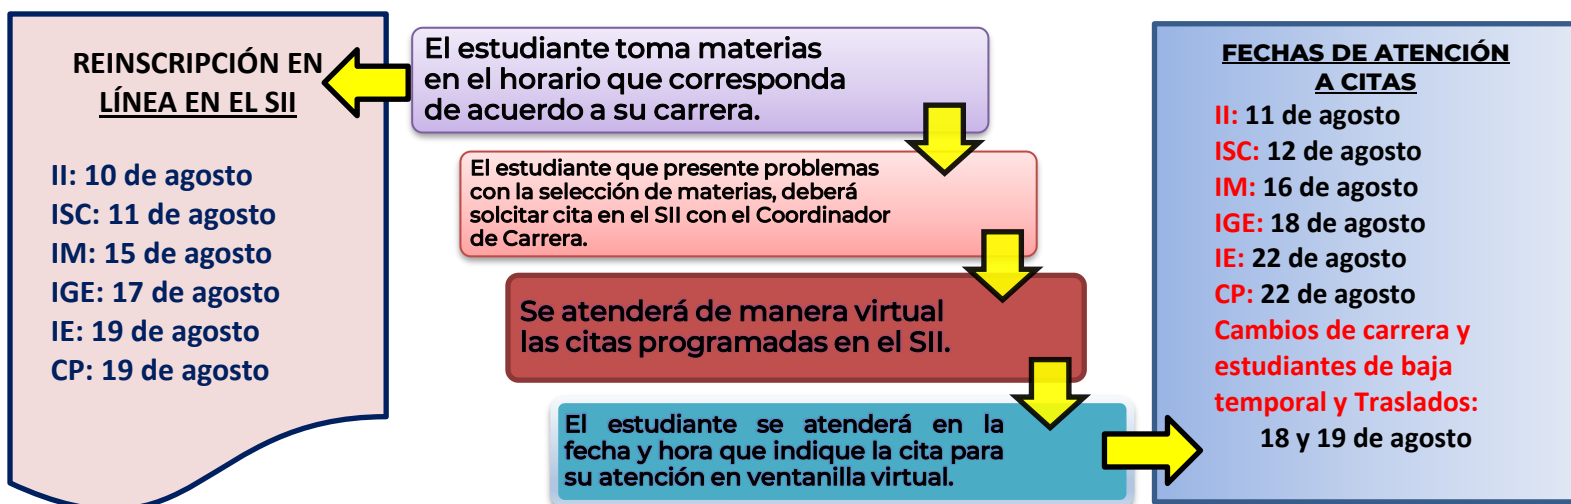

ATENCIÓN EN VENTANILLA VIRTUAL SEMESTRE AGOSTO – DICIEMBRE 2022

CONSIDERACIONES

Para autorizar cargas académicas:

1. Carga mínima de créditos: **20**
2. Carga máxima de créditos: **36**
3. Tomar como prioridad las materias que tengan en **curso especial y de repetición.**
4. No empalmar horarios.