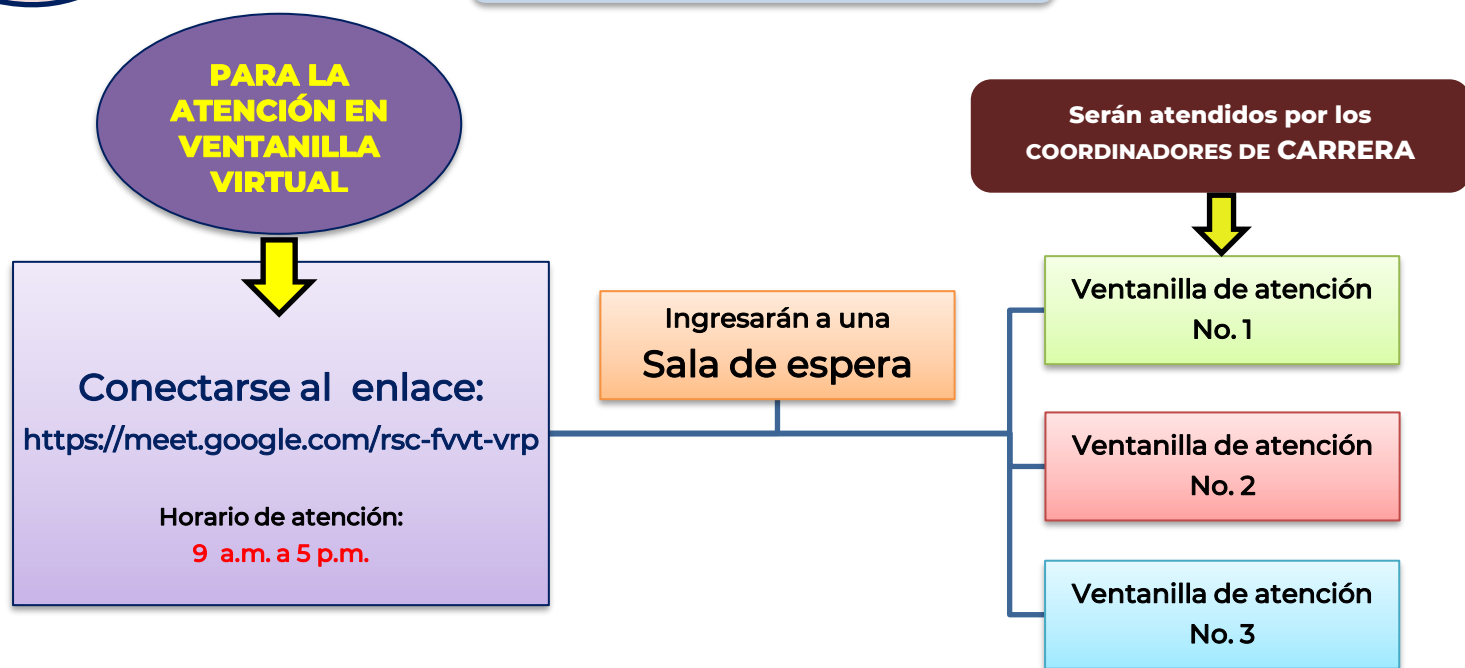

ATENCIÓN EN VENTANILLA VIRTUAL SEMESTRE AGOSTO – DICIEMBRE 2022

CONSIDERACIONES

Para autorizar cargas académicas:

1. Carga mínima de créditos: **20**
2. Carga máxima de créditos: **36**
3. Tomar como prioridad las materias que tengan en **curso especial y de repetición.**
4. No empalmar horarios.